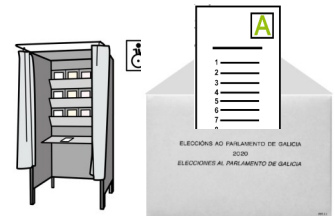

3

CONSULTA NO CENSO ELECTORAL A TÚA
SECCIÓN E MESA ELECTORAL

4

ENTRA NA CABINA
ELIXE AS PAPELETAS DO PARTIDO QUE VAS A VOTAR
MÉTEAS NO SOBRE

5

DIRÍXETE Á MESA ELECTORAL

6

ENSINA O TEU DNI

7

INTRODUCE OS VOTOS NA URNA CANDO CHO INDIQUEN

ANEXOS*

* Adxuntos aparecen catro pictogramas de descarga e uso gratuito para poder facer máis accesibles os colexios electorais. A súa colocación debe realizarse a unha altura axeitada e correspondendo cos obxectos que se representan nos pictogramas (censo, urna, mesa electoral e cabina), seguindo os criterios que recolle a guía editada pola Federación “Comprendo o meu entorno” (enlace: https://www.autismogalicia.org/files/MSCAG/2019-5/21-11-30-56.admin.Comprendo_mi_entorno.pdf)